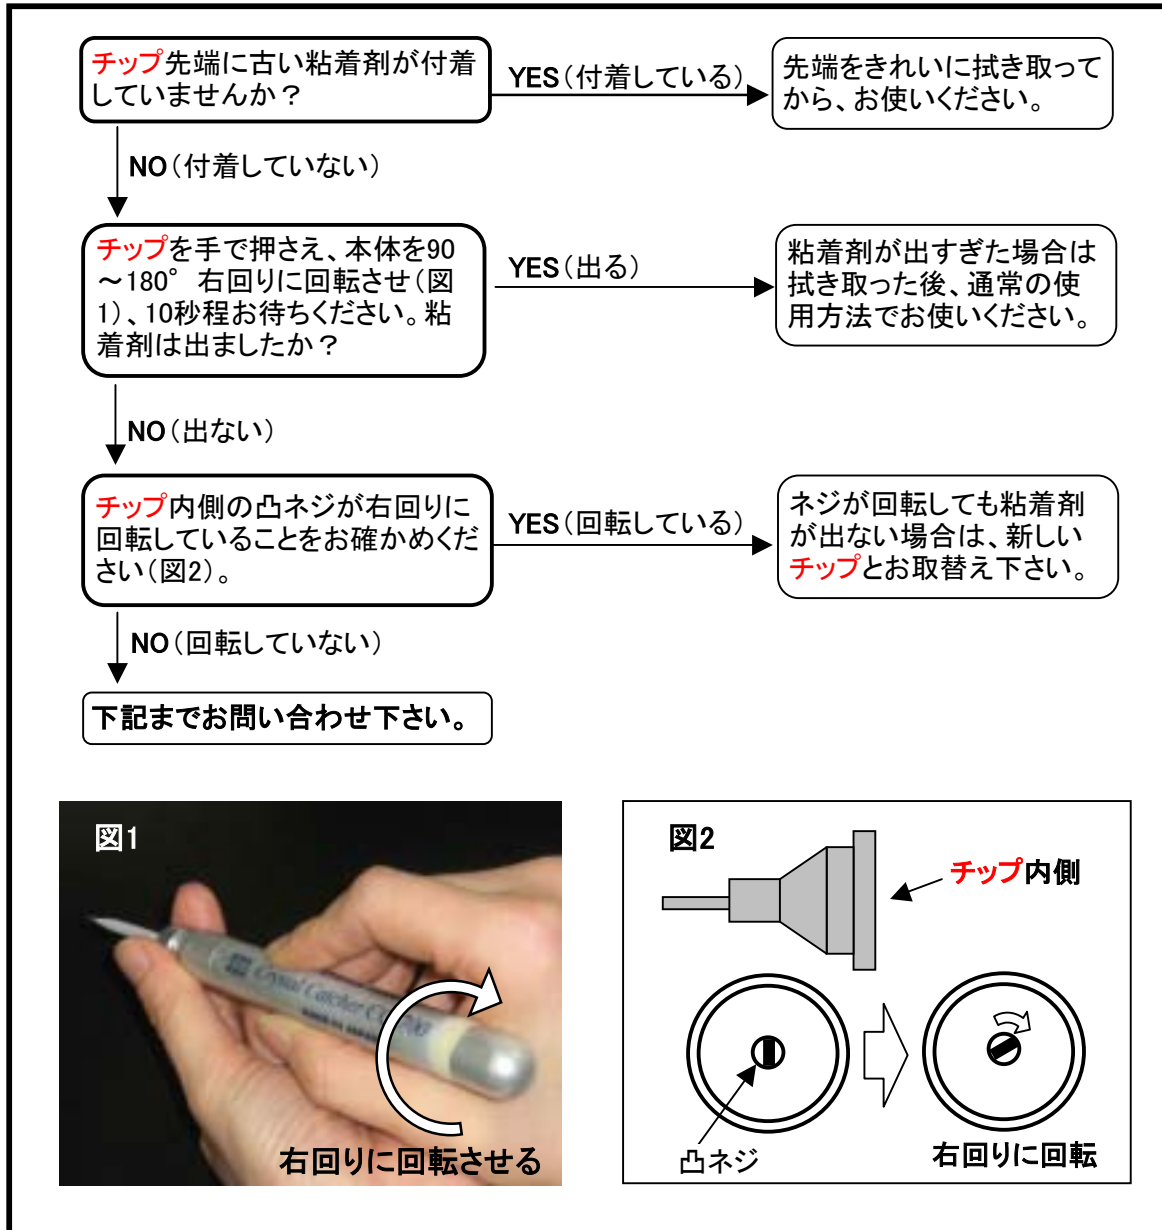

クリスタルキャッチャーの取扱説明書（困ったときには）

●チップから粘着剤が出ない場合

お問い合わせの前に、下記の内容をご確認ください。

【お問い合わせ先】

株式会社 創晶

〒565-0871 大阪府吹田市山田丘2-1
 大阪大学工学P3棟313号
 TEL/FAX: 06-6877-5659 E-mail: info@so-sho.jp
 URL: <http://www.so-sho.jp/>