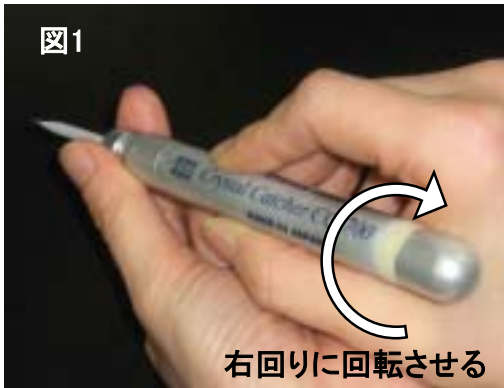

クリスタルキャッチャーの取扱説明書（困ったときには）

●チップから粘着剤が出ない場合

お問い合わせの前に、下記の内容をご確認ください。

【お問い合わせ先】

株式会社 創晶

〒565-0871 大阪府吹田市山田丘2-1
 大阪大学工学P3棟313号
 TEL/FAX: 06-6877-5659 E-mail: info@so-sho.jp
 URL: <http://www.so-sho.jp/>