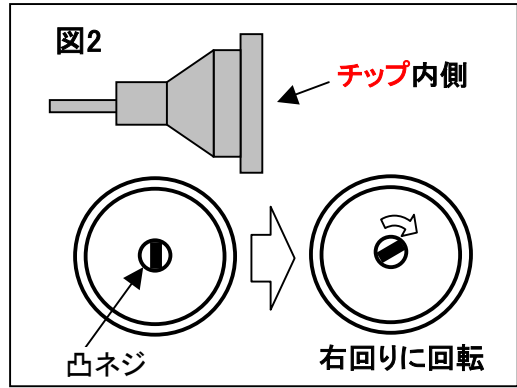

クリスタルキャッチャーの取扱説明書（困ったときには）

●チップから粘着剤が出ない場合

お問い合わせの前に、下記の内容をご確認ください。

【お問い合わせ先】

株式会社 創晶

〒565-0871 大阪府吹田市山田丘2-1
 大阪大学工学P3棟313号
 TEL/FAX: 06-6877-5659 E-mail: info@so-sho.jp
 URL: <http://www.so-sho.jp/>